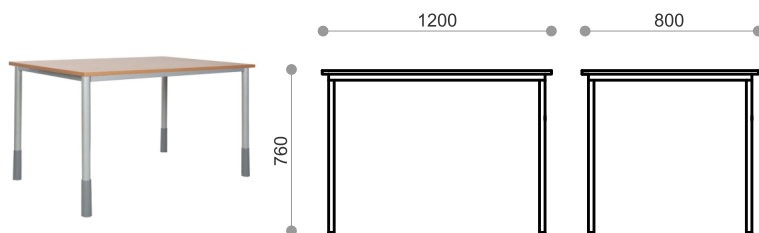

konstrukcja

Stół Świetlicowy w rozmiarach 800 x 800mm 1200 x 800mm oraz 1800 x 800mm na stelażu metalowym z profilu stalowego o przekroju \varnothing 40mm. Stelaż malowany farbami proszkowymi wg wzornika RAL. Nogi stołu wyposażone w specjalne stopki zabezpieczające podłogę przed zarysowaniem.

standardowe kolory stelaży metalowych

kolor dostępny za dopłatą

● stół konferencyjny astra 800x800mm

● 6 wysokość 760

● stół konferencyjny astra 1200x800mm

● 6 wysokość 760

● stół konferencyjny astra 1800x800mm

● 6 wysokość 760

Blat z płyty laminowanej dwustronnie w kolorze buk D 381. Obrzeże okleinowane PCV gr. 2 mm w kolorze blatu

standard

opcja – zaoblone narożniki blatu, okleinowane PCV 2 mm – za dopłatą

zasady doboru stanowiska pracy ucznia w zależności od wzrostu użytkownika

NUMER ROZMIARU	0	1	2	3	4	5	6	7
WZROST BEZ BUTÓTW	800-950	930-1160	1080-1210	1190-1420	1330-1590	1460-1765	1590-1880	1740-2070
WYSOKOŚĆ SIEDZISKA	210	260	310	350	380	430	460	510
WYSOKOŚĆ STOŁU	400	460	530	590	640	710	760	820
KOD KOLORU		POMARAŃCZOWY	FIOLETOWY	ŻÓŁTY	CZERWONY	ZIELONY	NIEBIESKI	BRAŹOWY