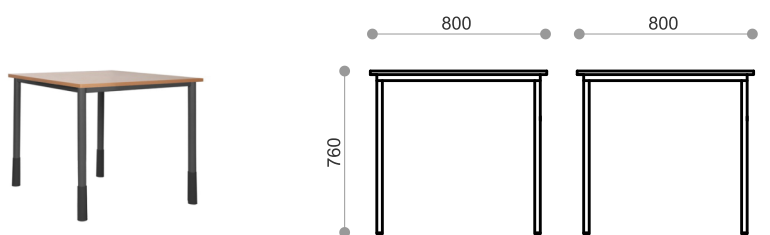

konstrukcja

Stół Świetlicowy w rozmiarach 800 x 800mm 1200 x 800mm oraz 1800 x 800mm na stelażu metalowym z profilu stalowego o przekroju \varnothing 40mm. Stelaż malowany farbami proszkowymi wg wzornika RAL. Nogi stołu wyposażone w specjalne stopki zabezpieczające podłogę przed zarysowaniem.

atesty - certyfikaty

Wymiary zgodne z zasadami doboru stanowiska pracy ucznia i normy PN-EN 1729-1:2016; PN-EN 1729-2+A1:2016. Okres gwarancji na meble 24 miesiące.

przykładowe kolory stelaży metalowych

standardowe kolory stelaży metalowych

kolor dostępny za dopłatą

● stół konferencyjny astra 800x800mm

● 6 wysokość 760

● stół konferencyjny astra 1200x800mm

● 6 wysokość 760

● stół konferencyjny astra 1800x800mm

● 6 wysokość 760

Blat z płyty laminowanej dwustronnie w kolorze buk D 381. Obrzeże okleinowane PCV gr. 2 mm w kolorze blatu

standard

opcja – zaoblone narożniki blatu, okleinowane PCV 2 mm – za dopłatą

zasady doboru stanowiska pracy ucznia w zależności od wzrostu użytkownika