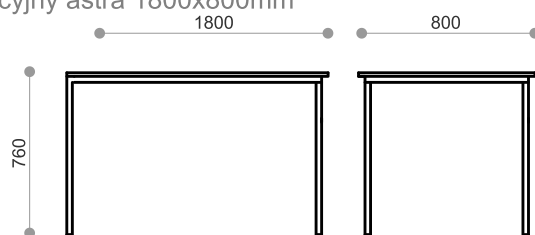

konstrukcja

Stół Świetlicowy w rozmiarach 800 x 800mm 1200 x 800mm oraz 1800 x 800mm na stelażu metalowym z profilu stalowego o przekroju \varnothing 40mm. Stelaż malowany farbami proszkowymi wg wzornika RAL. Nogi stołu wyposażone w specjalne stopki zabezpieczające podłogę przed zarysowaniem.

standardowe kolory stelaży metalowych

kolor dostępny za dopłatą

● stół konferencyjny astra 800x800mm

● 6 wysokość 760

● stół konferencyjny astra 1200x800mm

● 6 wysokość 760

● stół konferencyjny astra 1800x800mm

● 6 wysokość 760

Blat z płyty laminowanej dwustronnie w kolorze buk D 381. Obrzeże okleinowane PCV gr. 2 mm w kolorze blatu

standard

opcja – zaoblone narożniki blatu, okleinowane PCV 2 mm – za dopłatą

zasady doboru stanowiska pracy ucznia w zależności od wzrostu użytkownika

NUMER ROZMIARU	0	1	2	3	4	5	6	7
WZROST BEZ BUTÓTW	800-950	930-1160	1080-1210	1190-1420	1330-1590	1460-1765	1590-1880	1740-2070
WYSOKOŚĆ SIEDZISKA	210	260	310	350	380	430	460	510
WYSOKOŚĆ STOŁU	400	460	530	590	640	710	760	820
KOD KOLORU		POMARAŃCZOWY	FIOLETOWY	ŻÓŁTY	CZERWONY	ZIELONY	NIEBIESKI	BRAŹOWY